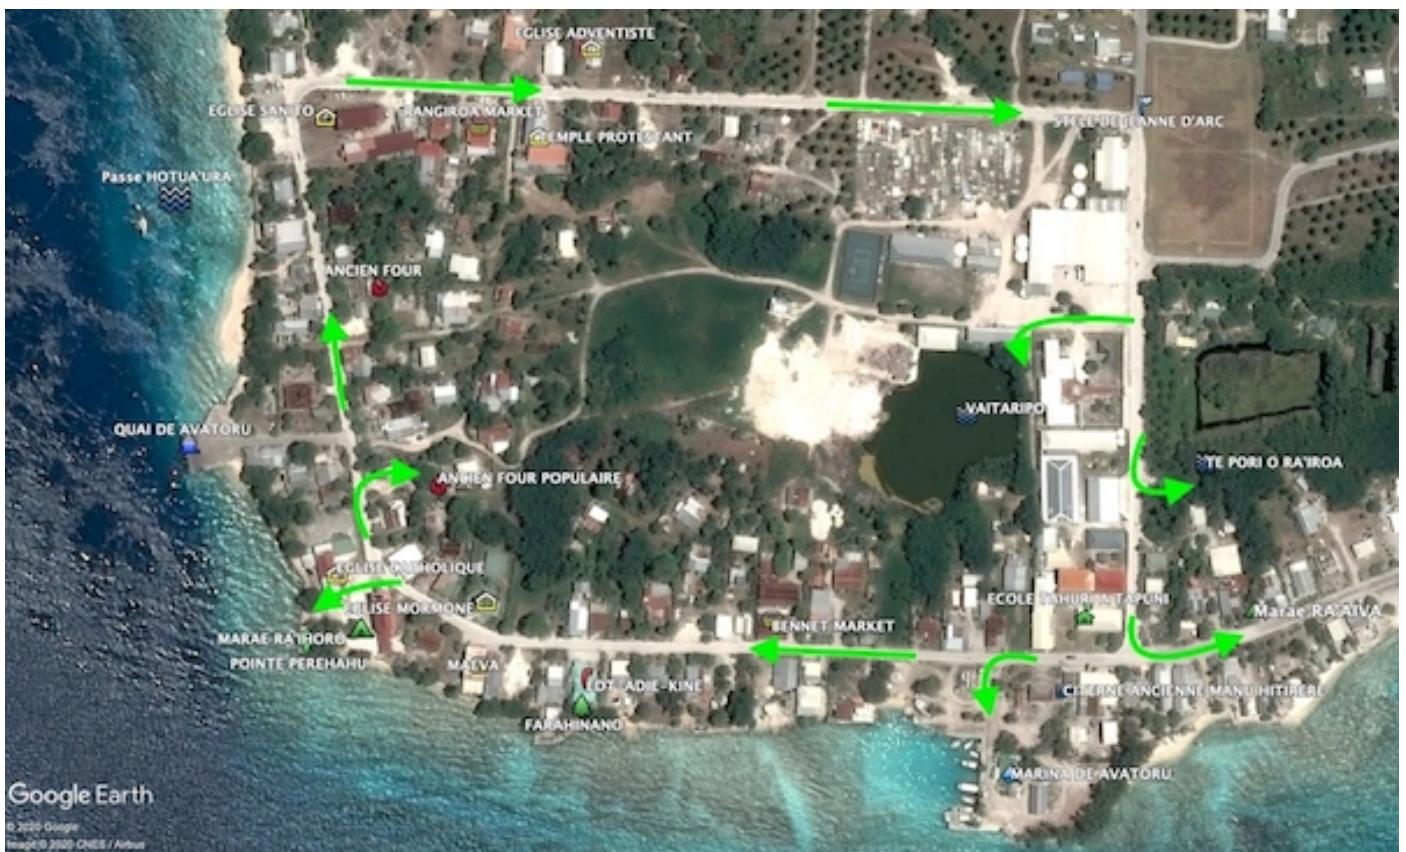

Hāhaere 'e mata'ita'i i tō 'oe 'oire.

I te mahana pae 20 nō novema 2020, 'ua fa'aoti te mau tamari'i o te tūha'a 3 e tā'ai Fa'a'eta'etara'a tino, Ihi anoa henua 'e Pāpa'aparau i te fa'anahora'a « Haere nō tō 'oe ea ». I te hora 7 ma'iri 40 miniti, 'ua haere te mau tamari'i, arata'ihia e te 'orometua Jonas, i te marae Ra'aiva, i te fenua Tau'araufara 'e tae atu i te tura pape huiratira tahito, 'o Manuhitirere, o tei fa'a'āpīhia. 'E 'āfaro roa atu i te « Marina ».

I muri mai, 'ua nā ni'a atu mātou i te fenua ra Farahinano nō te tāpae atu i te 'ōtu'e Perekahu, i reira ho'i i ha'amauhia ai te marae Raihoro, 'e i teie mahana, e vāhi purera'a ia nā te mau tātorita. Ua māta'itai mātou e 2 umu tahito i fa'a'ohipahia ana e te huiratira i ni'a i te fenua Fanomate 'e te fenua Maumau'uru.

'Ua haere roa atu mātou i te fare purera'a porotetani nō te fa'afa'aea 'e nō te 'amu'amu. Te 'ōfa'i o Jeanne d'Arc, te vai Vaitaripo, fa'aru'ara'a pehu i teienei, te vāhi hopura'a o te tamāhine huiari'i Te'arevahine pi'ihia Te pori o Ra'iroa 'o te hope'ara'a ia o tā mātou haerera'a.

'Ua 'oa'oa roa te mau tamari'i i te haerera'a i rāpae i te piha ha'api'ira'a e mata'ita'i i tō rātou 'oire.

CM1/CM2 TIPANIER

Source : Google earth